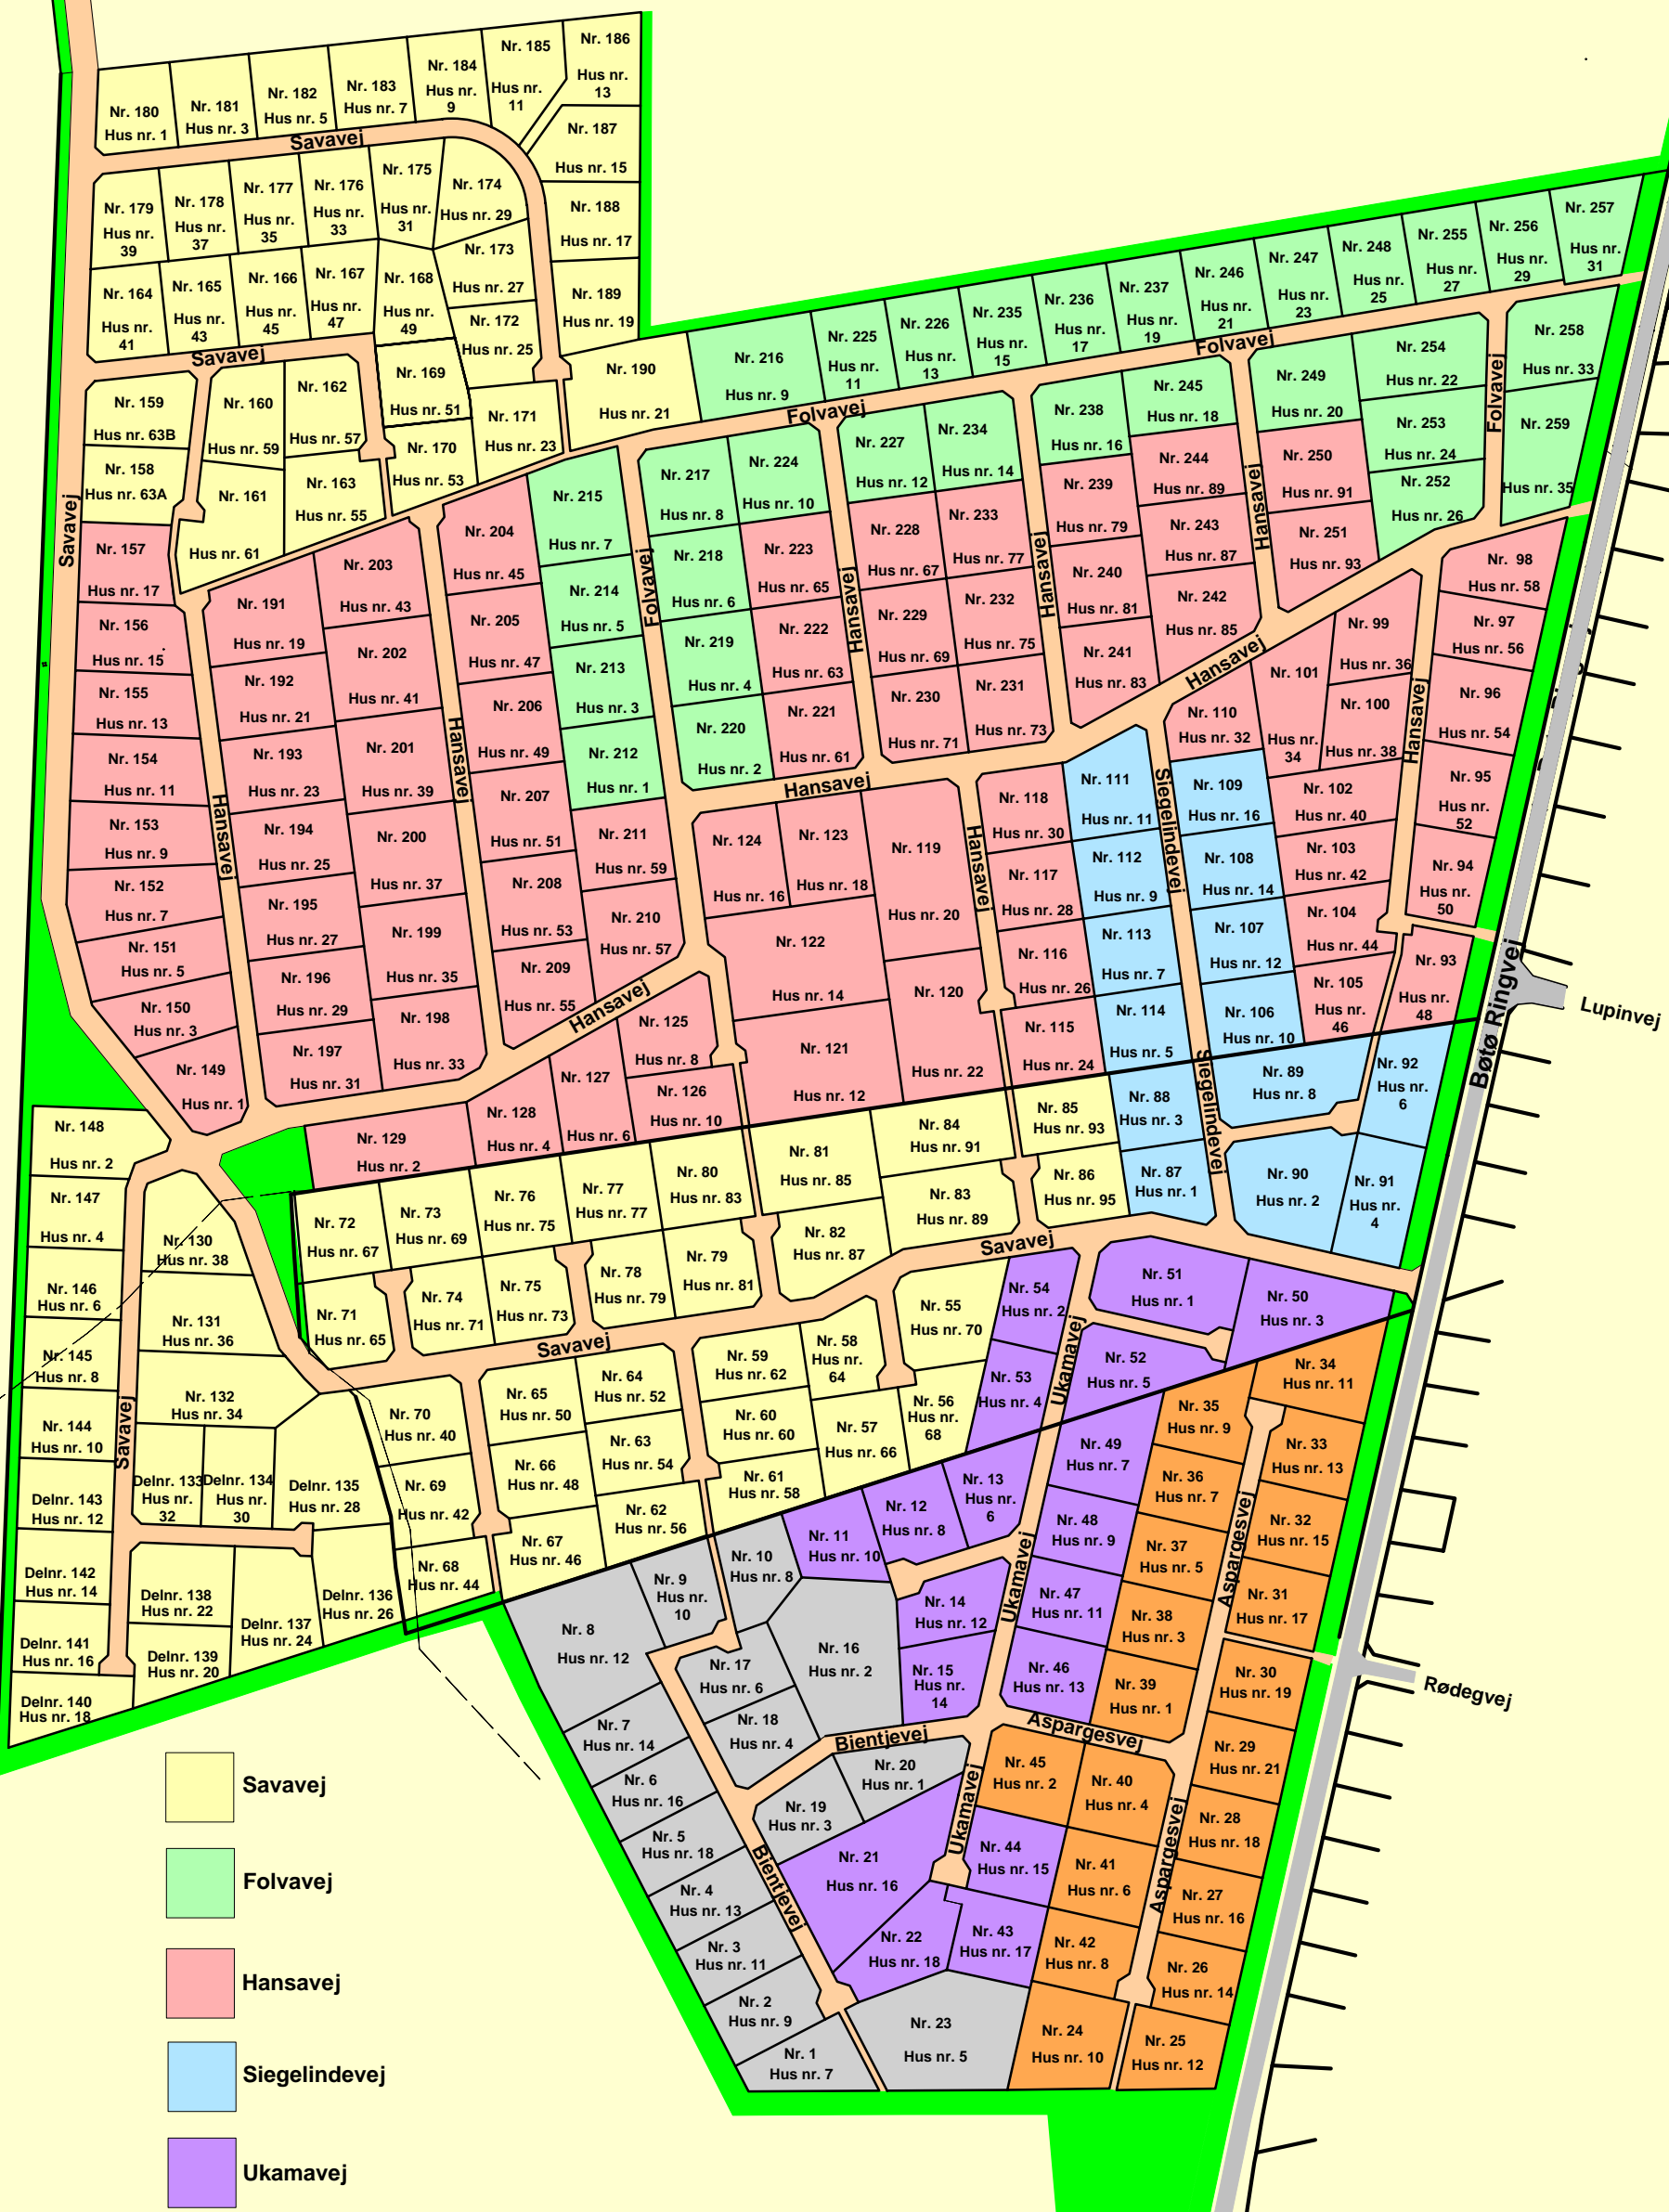

Godthåbs Allé

- Savavej
- Folvavej
- Hansavej
- Siegelindevej
- Ukamavej
- Bientjevej
- Aspargesvej

Adresseplan for Skovlyst, Hestehaven og Ødegård

Bo Rasmussen & H.E.Kragh I/S
 Landinspektør- og ingeniørfirma